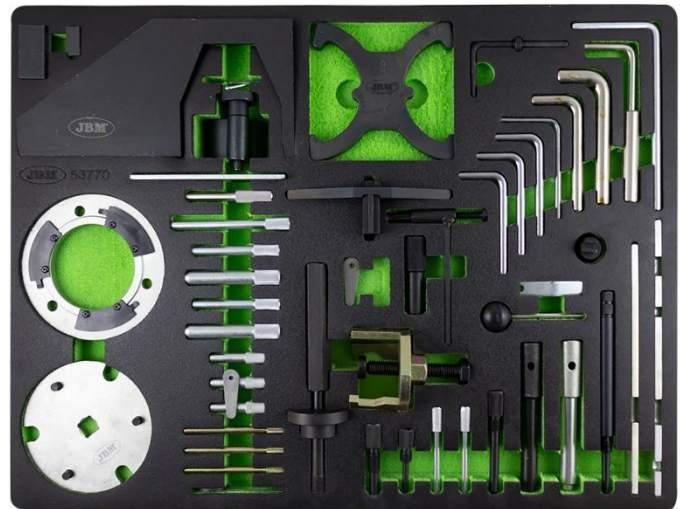

ref. **53770**

KIT DE CALADO PARA FORD, SEAT, VOLKSWAGEN, MAZDA, VOLVO

Función

Válido para comprobar y ajustar la sincronización del motor.

Ventajas

- ✓ Uso en gran variedad de motores
- ✓ Peso ligero (6,15kg)

Marcas

FORD: Fiesta, Fusion, Courier, Escort, Focus, Focus C Max, Puma, Mondeo, Sierra, Cougar, Galaxy, C-Max, Orion, Tourneo Connect, Transit, Transit Connect

VW: Sharan

SEAT: Alhambra

MAZDA: 121

VOLVO: S40, V50

Herramientas OEM

303-1061, 303-1054, 23-059 / 310-085, 21-105, 323-029, 0194-B / 21-263 / 303-735 / 49 JE 02 021, 0132-AB / 0178-D / 21-151, 0194-C, 21-262, 303-734, 49 JE 02 020, 21-238 / 303-679A / 303-1151, 21-238 / 303-679A / 303-1151, 303-1054, 303-1151, 21-238 / 303-679A, 303-393 / 303-393-02, 303-1097, 21-168 / 303-393, 303-0985, 2064 / 23-047 / 310-055 / U20003, 303-652, 21-229, 303-651, 303-748, 21-210, 21-260, 303-732, 21-163, 303-620, 21-234 / 21-251, 303-675 / 303-698, 21-104 / 303-193, 21-162B / 303-367 / 303-376, 21-162B / 303-376 / 303-376B, 23-019, 23-058 / 310-084, 0153-M / 0178-C / 0178-D, 0178-B / 5711-TB, 21-123, 23-020, 21-234 / 21-251, 303-1059, 23-019, 303-1060, 303-393 / 303-393-01

Códigos de motor

FUJA, FUJB, FXJA, FXJB, FYJA, FYJB, F8JA, F8JB, M7JA, M7JB, DHA, DHB, DHC, DHD, DHE, DHF, DHG, FHA, FHE, L1T, L1V, L1E, L1G, L1H, L1K, RDA, RDB, RKC, RQB, RQC, FXDA/C, FXDB/D, FYDA/C, FYDB/D, FYDH, HWD1Z, AHU, AVG, AFN, D24, D24T, D24TIC, RFN, RTJ, RTK, RVA, RFK, RKD, B4164S3, DV4TD (8HW/8HX/8HZ), DV4TED4(8HV/8HY), DV6ATED4 (9HX/9HY/9HZ) F6JA, F6JB, F6JC, G8DA, G8DB, KKDA, SNJA, SNJB, STJA, STJB, ASDA, ASDB, FXJC, SPJA, SPJC, FYJC, HWD1, HWDB, SHDA, SHDB, SHDC, JQDA, LQDB, JTDA, JTDB, HXDA, HXJA, HXJB, IQDA/B, IQDB, PNBA, PNDA, RHBA, SIDA, F6JD, TZJA, TZJB, HHDA, HHDB, HHJA, HHJC, HHJD, HHJE, HHJF, RTA, RTB, RTC, RTD, RTG, RTE, RTF, RTH, RTJ, RTK, RFN, BHPA, HCPA, HCPB, KKDA, P7PA, P9PA, P9PB, R2PA, R3PA, RWPA, RWPC, F9DA/B, FFBA, FFWA, KHBA, QYBA, QYWA, KKDB, C9DC, RVA, 1Z, AFN, AHU, ANU, AUY, G6DA, G6DB, G6DC, G6DD, G6DE, G6DF, G6DG, UFDB, TXDB, TYDA, UKDB, QXBA, AZBA, KLBA, QXBB, LPBA, AZBC, TYBA, UKBA, UFBA, TXBA, IXDA, QXWA, QXWB, AZWA, KLWA, AZWC, TYWA, UKWA, TXWA, UFWA, UFDA, TXDA, UKDA, Q4BA, KNBA, 4BA, 4BB, 4BC, 4CC, 4FA, 4CA, 4CB, 4DA, 4EA, 4FA, 4FB, 4FC, 4FD, 4GA, 4HB, 4HC, 4EB, 4EC, 4ED 4GA, 4GB, 4GC, 4GD, 4GE, 4GF, 4HA, 4HD, FMBA/B, D5BA, ABFA, D3FA, D6BA, HJBA/B, F3FA, D2FA, D4FA, F4FA, F5FA, DOFA, QJBA, QJBB, QJBC, QJBD, FXFA, H9FA, H9FB, N7BA, N7BB, MZ-CD 1.6, Y6